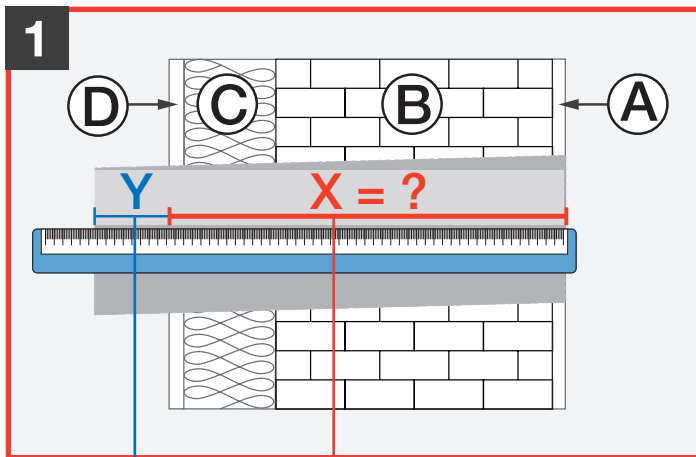

inVENTer

aV100 ALD

Download
Manual

		X in [mm] =	Y in [mm] =
Innenblende		ALD 100	ALD 100
Variante Außenabschluss			
aV100		A + B + C + D	0
Flex aV100		A + B + C + D	10
Corner		A + B + 5	10
		A + B + 5	UBP + 10 (bei Einbau mit Unterbauplatte UBP)
Nordic	zweischaliges Mauerwerk (Klinker)	A + B + 5	C + D - 200 (min. 30 mm)
	einschaliges Mauerwerk (WDVS)	A + B + 5	C + D - 95 (min. 30 mm)