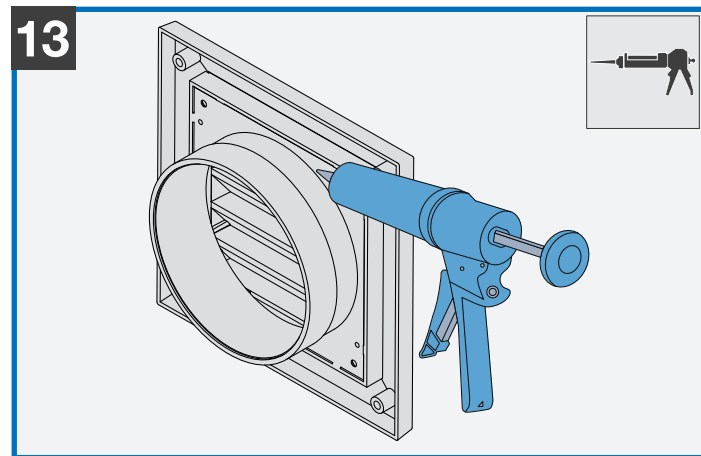

inVENTer

aV100 ALD

Download
Manual

		X in [mm] =	Y in [mm] =
Innenblende		ALD 100	ALD 100
Variante Außenabschluss			
aV100		A + B + C + D	0
Flex aV100		A + B + C + D	10
Corner		A + B + 5	10
		A + B + 5	UBP + 10 (bei Einbau mit Unterbauplatte UBP)
Nordic	zweischaliges Mauerwerk (Klinker)	A + B + 5	C + D - 200 (min. 30 mm)
	einschaliges Mauerwerk (WDVS)	A + B + 5	C + D - 95 (min. 30 mm)

Optional:

1002-0034
1002-0046
1508-0207
1508-0208
1508-0209
1508-0210

Diagram 13 illustrates the optional accessories. A list of optional parts is provided, along with an illustration of an open cardboard box.