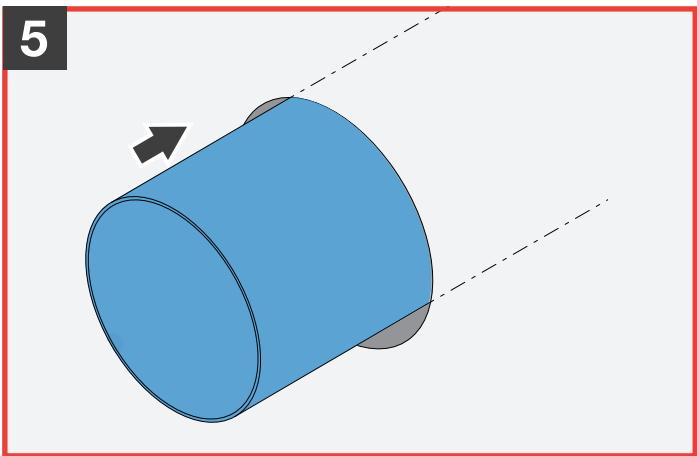

inVENTer

aV100 ALD

Download
Manual

		X in [mm] =	Y in [mm] =
Innenblende		ALD 100	ALD 100
Variante Außenabschluss			
aV100		A + B + C + D	0
Flex aV100		A + B + C + D	10
Corner		A + B + 5	10
		A + B + 5	UBP + 10 (bei Einbau mit Unterbauplatte UBP)
Nordic	zweischaliges Mauerwerk (Klinker)	A + B + 5	C + D - 200 (min. 30 mm)
	einschaliges Mauerwerk (WDVS)	A + B + 5	C + D - 95 (min. 30 mm)