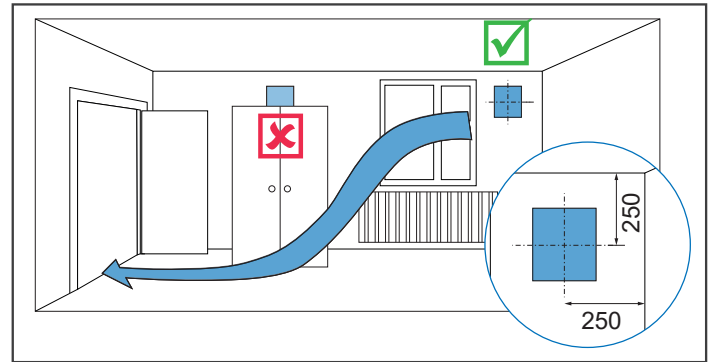

inVENTer

aV100 ALD

Download
Manual

		X in [mm] =	Y in [mm] =
Innenblende		ALD 100	ALD 100
Variante Außenabschluss			
aV100		A + B + C + D	0
Flex aV100		A + B + C + D	10
Corner		A + B + 5	10
		A + B + 5	UBP + 10 (bei Einbau mit Unterbauplatte UBP)
Nordic	zweischaliges Mauerwerk (Klinker)	A + B + 5	C + D - 200 (min. 30 mm)
	einschaliges Mauerwerk (WDVS)	A + B + 5	C + D - 95 (min. 30 mm)