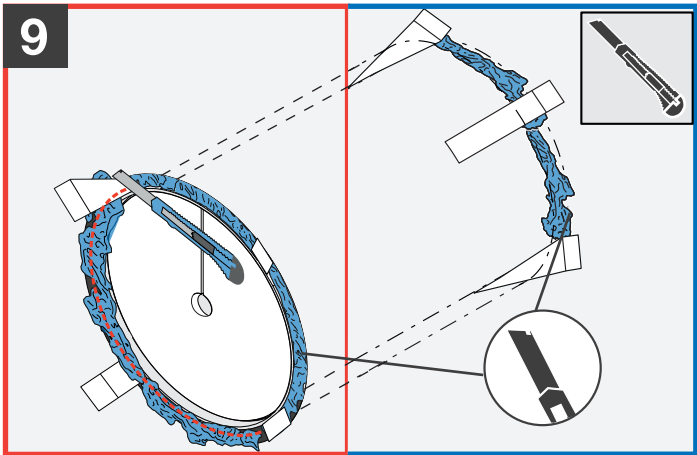

inVENTer

aV100 ALD

Download
Manual

		X in [mm] =	Y in [mm] =
Innenblende		ALD 100	ALD 100
Variante Außenabschluss			
aV100		A + B + C + D	0
Flex aV100		A + B + C + D	10
Corner		A + B + 5	10
		A + B + 5	UBP + 10 (bei Einbau mit Unterbauplatte UBP)
Nordic	zweischaliges Mauerwerk (Klinker)	A + B + 5	C + D - 200 (min. 30 mm)
	einschaliges Mauerwerk (WDVS)	A + B + 5	C + D - 95 (min. 30 mm)

Optional:

1002-0034
1002-0046
1508-0207
1508-0208
1508-0209
1508-0210

Diagram 13 illustrates the optional accessories. A list of optional parts is provided, along with an illustration of an open cardboard box.