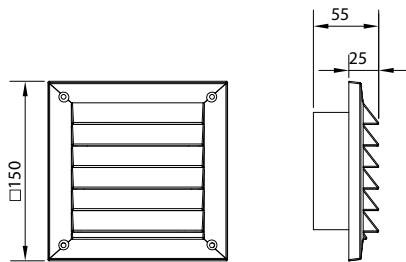

inVENTer

aV100 ALD

Download
Manual

		X in [mm] =	Y in [mm] =
Innenblende		ALD 100	ALD 100
Variante Außenabschluss			
aV100		A + B + C + D	0
Flex aV100		A + B + C + D	10
Corner		A + B + 5	10
		A + B + 5	UBP + 10 (bei Einbau mit Unterbauplatte UBP)
Nordic	zweischaliges Mauerwerk (Klinker)	A + B + 5	C + D - 200 (min. 30 mm)
	einschaliges Mauerwerk (WDVS)	A + B + 5	C + D - 95 (min. 30 mm)

Optional:

1002-0034
1002-0046
1508-0207
1508-0208
1508-0209
1508-0210

Diagram 13 illustrates the optional accessories. A list of optional parts is provided, along with an illustration of an open cardboard box.