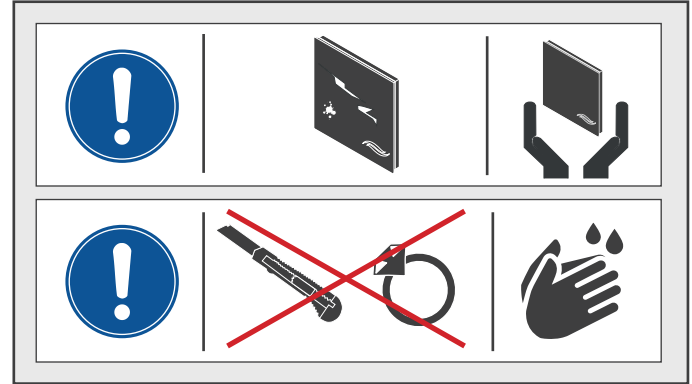

inVENTer

aV100 ALD

Download
Manual

		X in [mm] =	Y in [mm] =
Innenblende		ALD 100	ALD 100
Variante Außenabschluss			
aV100		A + B + C + D	0
Flex aV100		A + B + C + D	10
Corner		A + B + 5	10
		A + B + 5	UBP + 10 (bei Einbau mit Unterbauplatte UBP)
Nordic	zweischaliges Mauerwerk (Klinker)	A + B + 5	C + D - 200 (min. 30 mm)
	einschaliges Mauerwerk (WDVS)	A + B + 5	C + D - 95 (min. 30 mm)