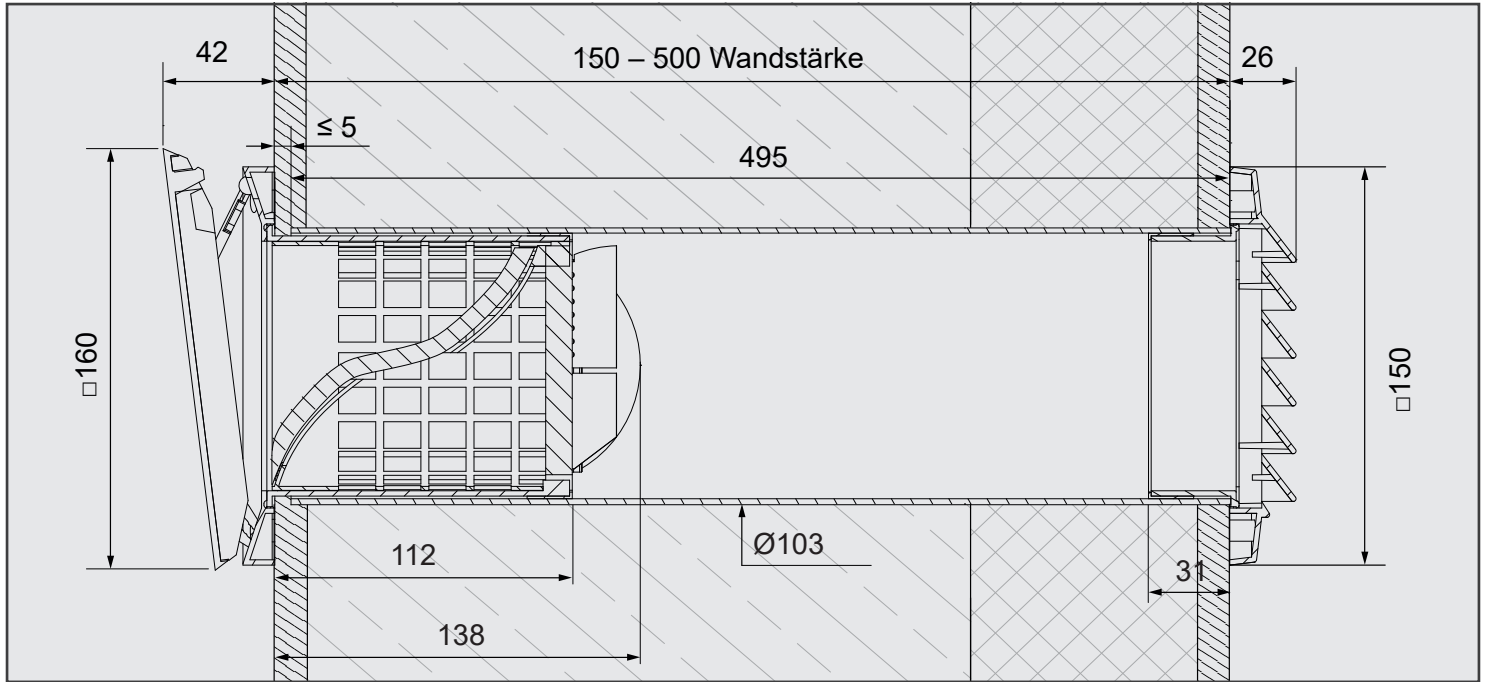

inVENTer

aV100 ALD

Download
Manual

		X in [mm] =	Y in [mm] =
Innenblende		ALD 100	ALD 100
Variante Außenabschluss			
aV100		A + B + C + D	0
Flex aV100		A + B + C + D	10
Corner		A + B + 5	10
		A + B + 5	UBP + 10 (bei Einbau mit Unterbauplatte UBP)
Nordic	zweischaliges Mauerwerk (Klinker)	A + B + 5	C + D - 200 (min. 30 mm)
	einschaliges Mauerwerk (WDVS)	A + B + 5	C + D - 95 (min. 30 mm)

Optional:

1002-0034
1002-0046
1508-0207
1508-0208
1508-0209
1508-0210

Diagram 13 illustrates the optional accessories. A list of optional parts is provided, along with an illustration of an open cardboard box.