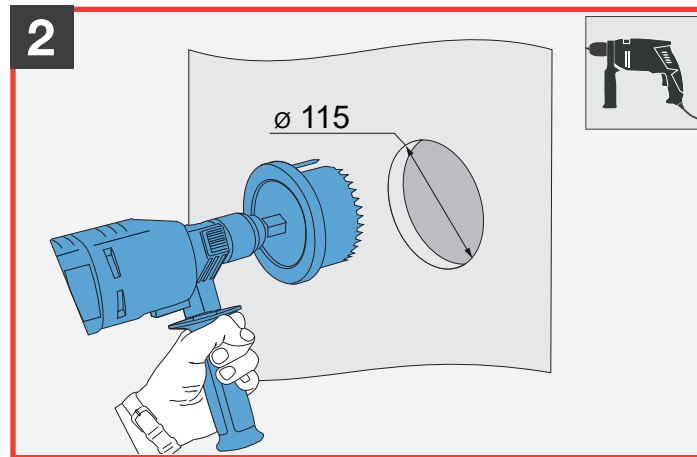

inVENTer

aV100 ALD

Download
Manual

		X in [mm] =	Y in [mm] =
Innenblende		ALD 100	ALD 100
Variante Außenabschluss			
aV100		A + B + C + D	0
Flex aV100		A + B + C + D	10
Corner		A + B + 5	10
		A + B + 5	UBP + 10 (bei Einbau mit Unterbauplatte UBP)
Nordic	zweischaliges Mauerwerk (Klinker)	A + B + 5	C + D - 200 (min. 30 mm)
	einschaliges Mauerwerk (WDVS)	A + B + 5	C + D - 95 (min. 30 mm)