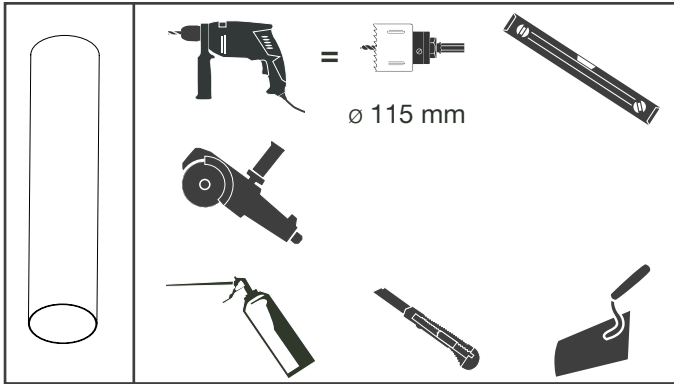

inVENTer

aV100 ALD

Download
Manual

		X in [mm] =	Y in [mm] =
Innenblende		ALD 100	ALD 100
Variante Außenabschluss			
aV100		A + B + C + D	0
Flex aV100		A + B + C + D	10
Corner		A + B + 5	10
		A + B + 5	UBP + 10 (bei Einbau mit Unterbauplatte UBP)
Nordic	zweischaliges Mauerwerk (Klinker)	A + B + 5	C + D - 200 (min. 30 mm)
	einschaliges Mauerwerk (WDVS)	A + B + 5	C + D - 95 (min. 30 mm)

Optional:

1002-0034
1002-0046
1508-0207
1508-0208
1508-0209
1508-0210

Diagram 13 illustrates the optional accessories. A list of optional parts is provided, along with an illustration of an open cardboard box.