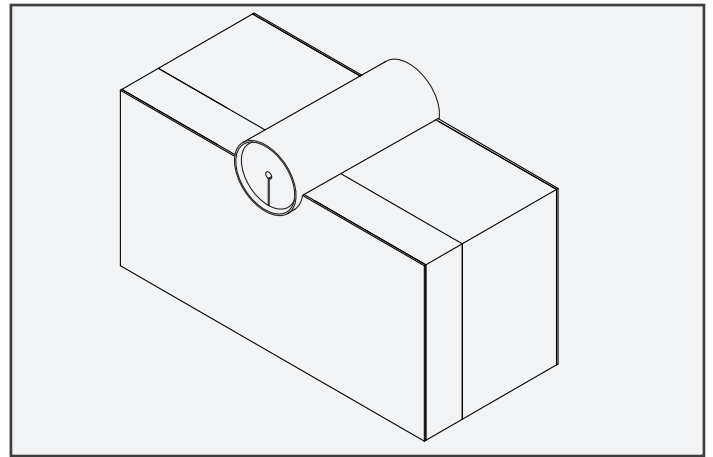

inVENTer

aV100 ALD

Download
Manual

		X in [mm] =	Y in [mm] =
Innenblende		ALD 100	ALD 100
Variante Außenabschluss			
aV100		A + B + C + D	0
Flex aV100		A + B + C + D	10
Corner		A + B + 5	10
		A + B + 5	UBP + 10 (bei Einbau mit Unterbauplatte UBP)
Nordic	zweischaliges Mauerwerk (Klinker)	A + B + 5	C + D - 200 (min. 30 mm)
	einschaliges Mauerwerk (WDVS)	A + B + 5	C + D - 95 (min. 30 mm)

Optional:

1002-0034
1002-0046
1508-0207
1508-0208
1508-0209
1508-0210

Diagram 13 illustrates the optional accessories. A list of optional parts is provided, along with an illustration of an open cardboard box.