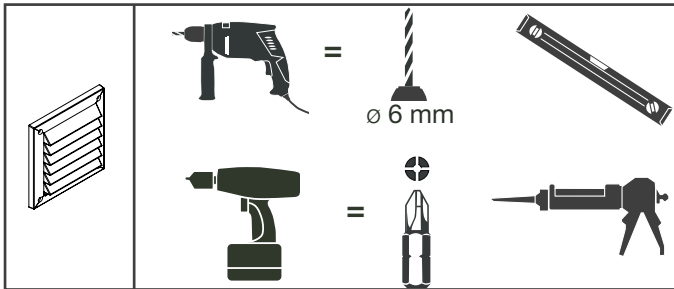

inVENTer

aV100 ALD

Download
Manual

		X in [mm] =	Y in [mm] =
Innenblende		ALD 100	ALD 100
Variante Außenabschluss			
aV100		A + B + C + D	0
Flex aV100		A + B + C + D	10
Corner		A + B + 5	10
		A + B + 5	UBP + 10 (bei Einbau mit Unterbauplatte UBP)
Nordic	zweischaliges Mauerwerk (Klinker)	A + B + 5	C + D - 200 (min. 30 mm)
	einschaliges Mauerwerk (WDVS)	A + B + 5	C + D - 95 (min. 30 mm)

Optional:

1002-0034
1002-0046
1508-0207
1508-0208
1508-0209
1508-0210

Diagram 13 illustrates the optional accessories. A list of optional parts is provided, along with an illustration of an open cardboard box.