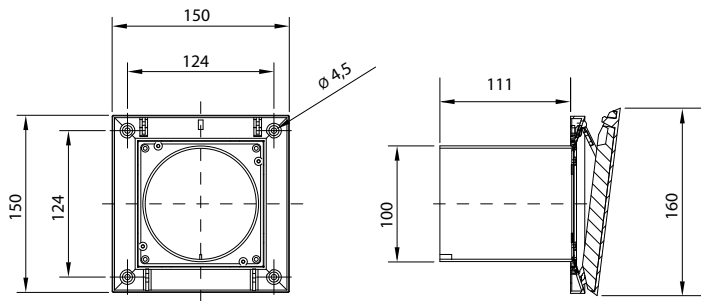

inVENTer

aV100 ALD

Download
Manual

		X in [mm] =	Y in [mm] =
Innenblende		ALD 100	ALD 100
Variante Außenabschluss			
aV100		A + B + C + D	0
Flex aV100		A + B + C + D	10
Corner		A + B + 5	10
		A + B + 5	UBP + 10 (bei Einbau mit Unterbauplatte UBP)
Nordic	zweischaliges Mauerwerk (Klinker)	A + B + 5	C + D - 200 (min. 30 mm)
	einschaliges Mauerwerk (WDVS)	A + B + 5	C + D - 95 (min. 30 mm)

Optional:

1002-0034
1002-0046
1508-0207
1508-0208
1508-0209
1508-0210

Diagram 13 illustrates the optional accessories. A list of optional parts is provided, along with an illustration of an open cardboard box.