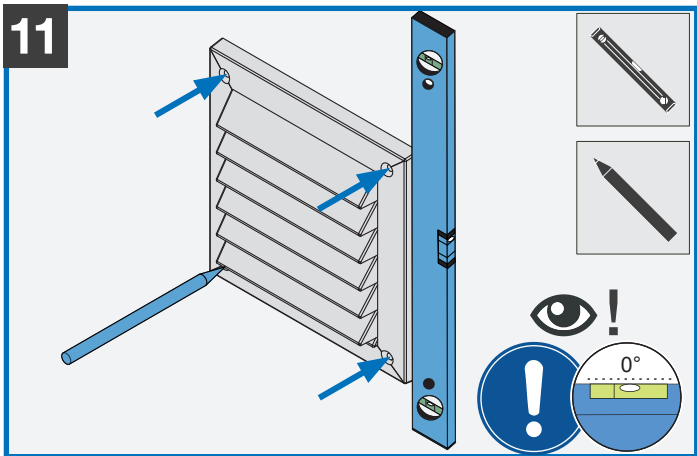

inVENTer

aV100 ALD

Download
Manual

		X in [mm] =	Y in [mm] =
Innenblende		ALD 100	ALD 100
Variante Außenabschluss			
aV100		A + B + C + D	0
Flex aV100		A + B + C + D	10
Corner		A + B + 5	10
		A + B + 5	UBP + 10 (bei Einbau mit Unterbauplatte UBP)
Nordic	zweischaliges Mauerwerk (Klinker)	A + B + 5	C + D - 200 (min. 30 mm)
	einschaliges Mauerwerk (WDVS)	A + B + 5	C + D - 95 (min. 30 mm)

Optional:

1002-0034
1002-0046
1508-0207
1508-0208
1508-0209
1508-0210

Diagram 13 illustrates the optional accessories. A list of optional parts is provided, along with an illustration of an open cardboard box.