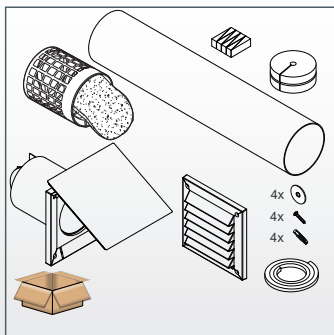

inVENTer

aV100 ALD

Download
Manual

		X in [mm] =	Y in [mm] =
Innenblende		ALD 100	ALD 100
Variante Außenabschluss			
aV100		A + B + C + D	0
Flex aV100		A + B + C + D	10
Corner		A + B + 5	10
		A + B + 5	UBP + 10 (bei Einbau mit Unterbauplatte UBP)
Nordic	zweischaliges Mauerwerk (Klinker)	A + B + 5	C + D - 200 (min. 30 mm)
	einschaliges Mauerwerk (WDVS)	A + B + 5	C + D - 95 (min. 30 mm)

Optional:

1002-0034
1002-0046
1508-0207
1508-0208
1508-0209
1508-0210

Diagram 13 illustrates the optional accessories. A list of optional parts is provided, along with an illustration of an open cardboard box.