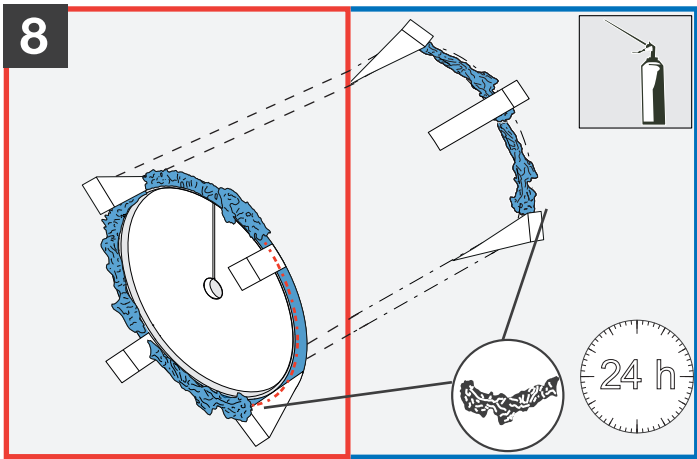

inVENTer

aV100 ALD

Download
Manual

		X in [mm] =	Y in [mm] =
Innenblende		ALD 100	ALD 100
Variante Außenabschluss			
aV100		A + B + C + D	0
Flex aV100		A + B + C + D	10
Corner		A + B + 5	10
		A + B + 5	UBP + 10 (bei Einbau mit Unterbauplatte UBP)
Nordic	zweischaliges Mauerwerk (Klinker)	A + B + 5	C + D - 200 (min. 30 mm)
	einschaliges Mauerwerk (WDVS)	A + B + 5	C + D - 95 (min. 30 mm)

Optional:

1002-0034
1002-0046
1508-0207
1508-0208
1508-0209
1508-0210

Diagram 13 illustrates the optional accessories. A list of optional parts is provided, along with an illustration of an open cardboard box.