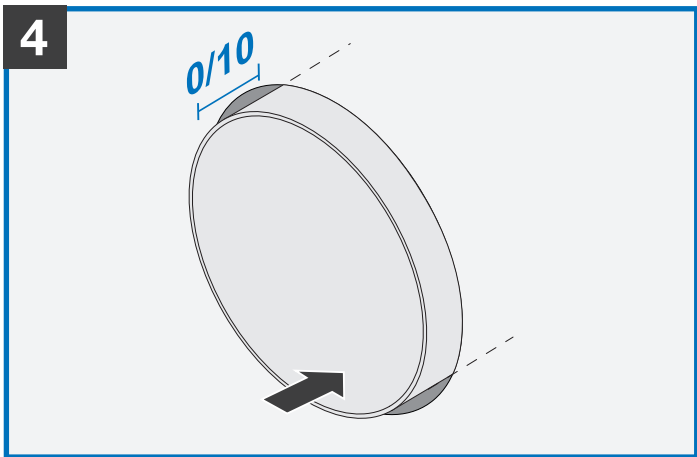

inVENTer

aV100 ALD

Download
Manual

		X in [mm] =	Y in [mm] =
Innenblende		ALD 100	ALD 100
Variante Außenabschluss			
aV100		A + B + C + D	0
Flex aV100		A + B + C + D	10
Corner		A + B + 5	10
		A + B + 5	UBP + 10 (bei Einbau mit Unterbauplatte UBP)
Nordic	zweischaliges Mauerwerk (Klinker)	A + B + 5	C + D - 200 (min. 30 mm)
	einschaliges Mauerwerk (WDVS)	A + B + 5	C + D - 95 (min. 30 mm)