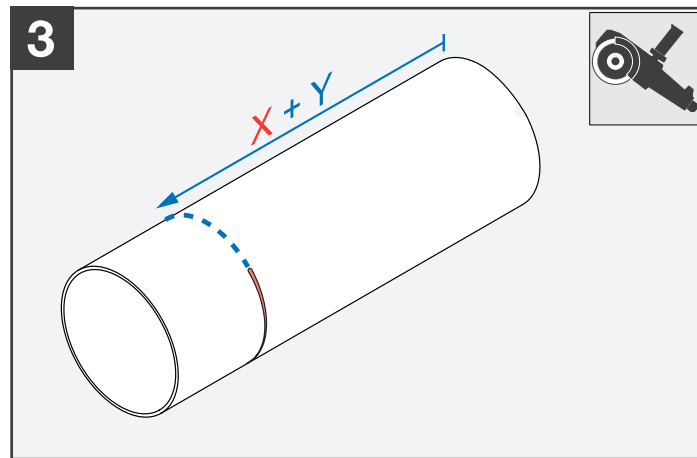

inVENTer

aV100 ALD

Download
Manual

		X in [mm] =	Y in [mm] =
Innenblende		ALD 100	ALD 100
Variante Außenabschluss			
aV100		A + B + C + D	0
Flex aV100		A + B + C + D	10
Corner		A + B + 5	10
		A + B + 5	UBP + 10 (bei Einbau mit Unterbauplatte UBP)
Nordic	zweischaliges Mauerwerk (Klinker)	A + B + 5	C + D - 200 (min. 30 mm)
	einschaliges Mauerwerk (WDVS)	A + B + 5	C + D - 95 (min. 30 mm)