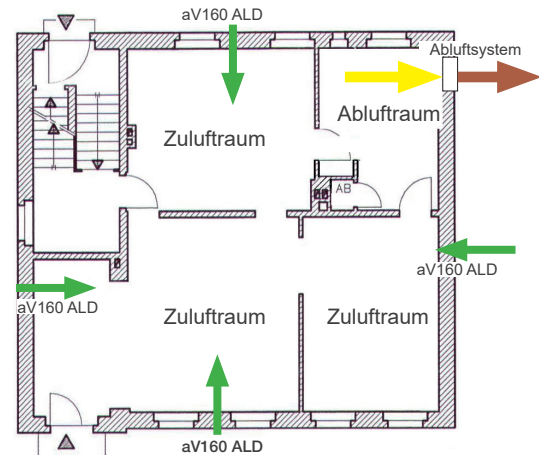

inVENTer

aV100 ALD

Download
Manual

		X in [mm] =	Y in [mm] =
Innenblende		ALD 100	ALD 100
Variante Außenabschluss			
aV100		A + B + C + D	0
Flex aV100		A + B + C + D	10
Corner		A + B + 5	10
		A + B + 5	UBP + 10 (bei Einbau mit Unterbauplatte UBP)
Nordic	zweischaliges Mauerwerk (Klinker)	A + B + 5	C + D - 200 (min. 30 mm)
	einschaliges Mauerwerk (WDVS)	A + B + 5	C + D - 95 (min. 30 mm)

Optional:

1002-0034
1002-0046
1508-0207
1508-0208
1508-0209
1508-0210

Diagram 13 illustrates the optional accessories. A list of optional parts is provided, along with an illustration of an open cardboard box.