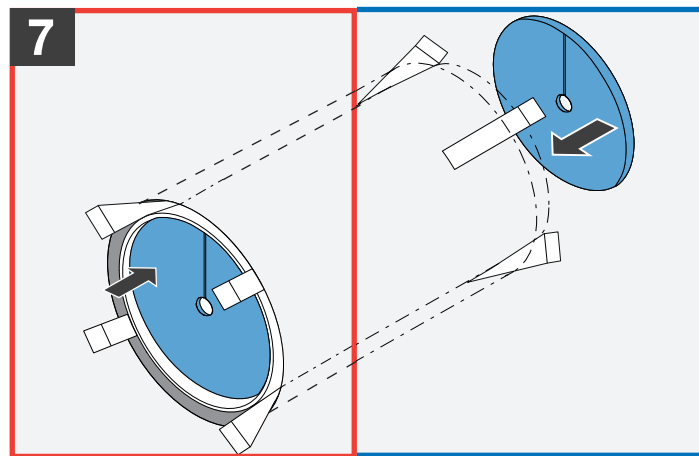

inVENTer

aV100 ALD

Download
Manual

		X in [mm] =	Y in [mm] =
Innenblende		ALD 100	ALD 100
Variante Außenabschluss			
aV100		A + B + C + D	0
Flex aV100		A + B + C + D	10
Corner		A + B + 5	10
		A + B + 5	UBP + 10 (bei Einbau mit Unterbauplatte UBP)
Nordic	zweischaliges Mauerwerk (Klinker)	A + B + 5	C + D - 200 (min. 30 mm)
	einschaliges Mauerwerk (WDVS)	A + B + 5	C + D - 95 (min. 30 mm)

Optional:

1002-0034
1002-0046
1508-0207
1508-0208
1508-0209
1508-0210

Diagram 13 illustrates the optional accessories. A list of optional parts is provided, along with an illustration of an open cardboard box.