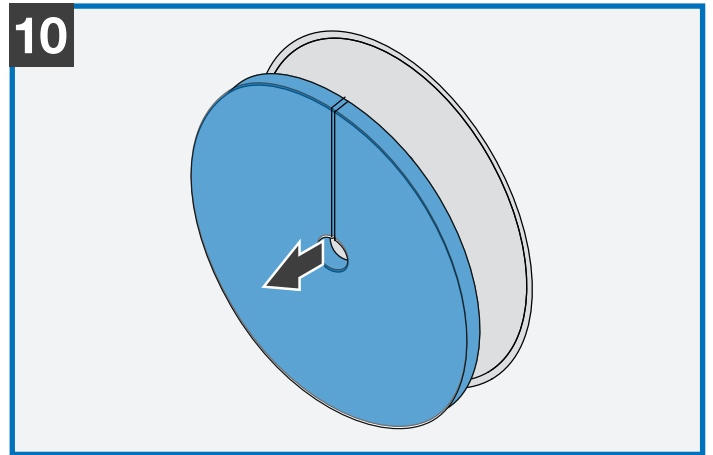

inVENTer

aV100 ALD

Download
Manual

		X in [mm] =	Y in [mm] =
Innenblende		ALD 100	ALD 100
Variante Außenabschluss			
aV100		A + B + C + D	0
Flex aV100		A + B + C + D	10
Corner		A + B + 5	10
		A + B + 5	UBP + 10 (bei Einbau mit Unterbauplatte UBP)
Nordic	zweischaliges Mauerwerk (Klinker)	A + B + 5	C + D - 200 (min. 30 mm)
	einschaliges Mauerwerk (WDVS)	A + B + 5	C + D - 95 (min. 30 mm)

Optional:

1002-0034
1002-0046
1508-0207
1508-0208
1508-0209
1508-0210

Diagram 13 illustrates the optional accessories. A list of optional parts is provided, along with an illustration of an open cardboard box.