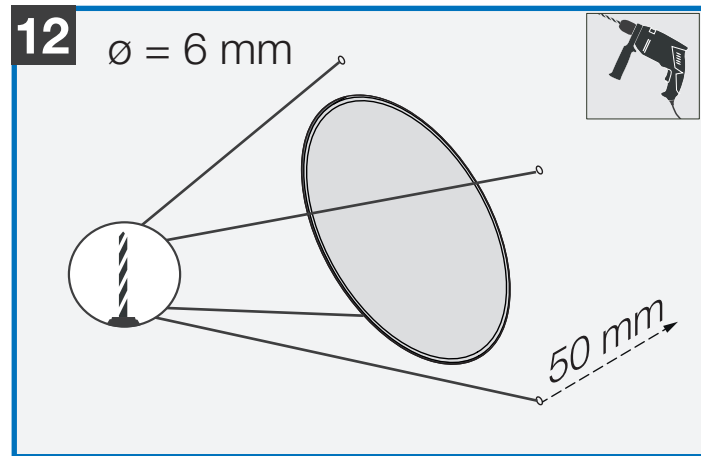

inVENTer

aV100 ALD

Download
Manual

		X in [mm] =	Y in [mm] =
Innenblende		ALD 100	ALD 100
Variante Außenabschluss			
aV100		A + B + C + D	0
Flex aV100		A + B + C + D	10
Corner		A + B + 5	10
		A + B + 5	UBP + 10 (bei Einbau mit Unterbauplatte UBP)
Nordic	zweischaliges Mauerwerk (Klinker)	A + B + 5	C + D - 200 (min. 30 mm)
	einschaliges Mauerwerk (WDVS)	A + B + 5	C + D - 95 (min. 30 mm)