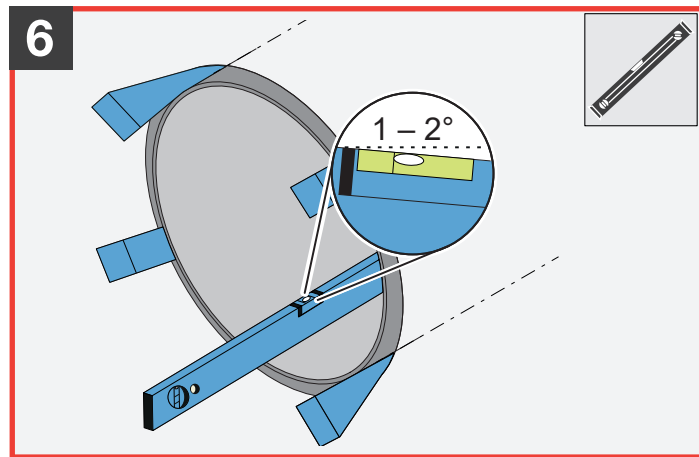

inVENTer

aV100 ALD

Download
Manual

		X in [mm] =	Y in [mm] =
Innenblende		ALD 100	ALD 100
Variante Außenabschluss			
aV100		A + B + C + D	0
Flex aV100		A + B + C + D	10
Corner		A + B + 5	10
		A + B + 5	UBP + 10 (bei Einbau mit Unterbauplatte UBP)
Nordic	zweischaliges Mauerwerk (Klinker)	A + B + 5	C + D - 200 (min. 30 mm)
	einschaliges Mauerwerk (WDVS)	A + B + 5	C + D - 95 (min. 30 mm)

Optional:

1002-0034
1002-0046
1508-0207
1508-0208
1508-0209
1508-0210

Diagram 13 illustrates the optional accessories. A list of optional parts is provided, along with an illustration of an open cardboard box.